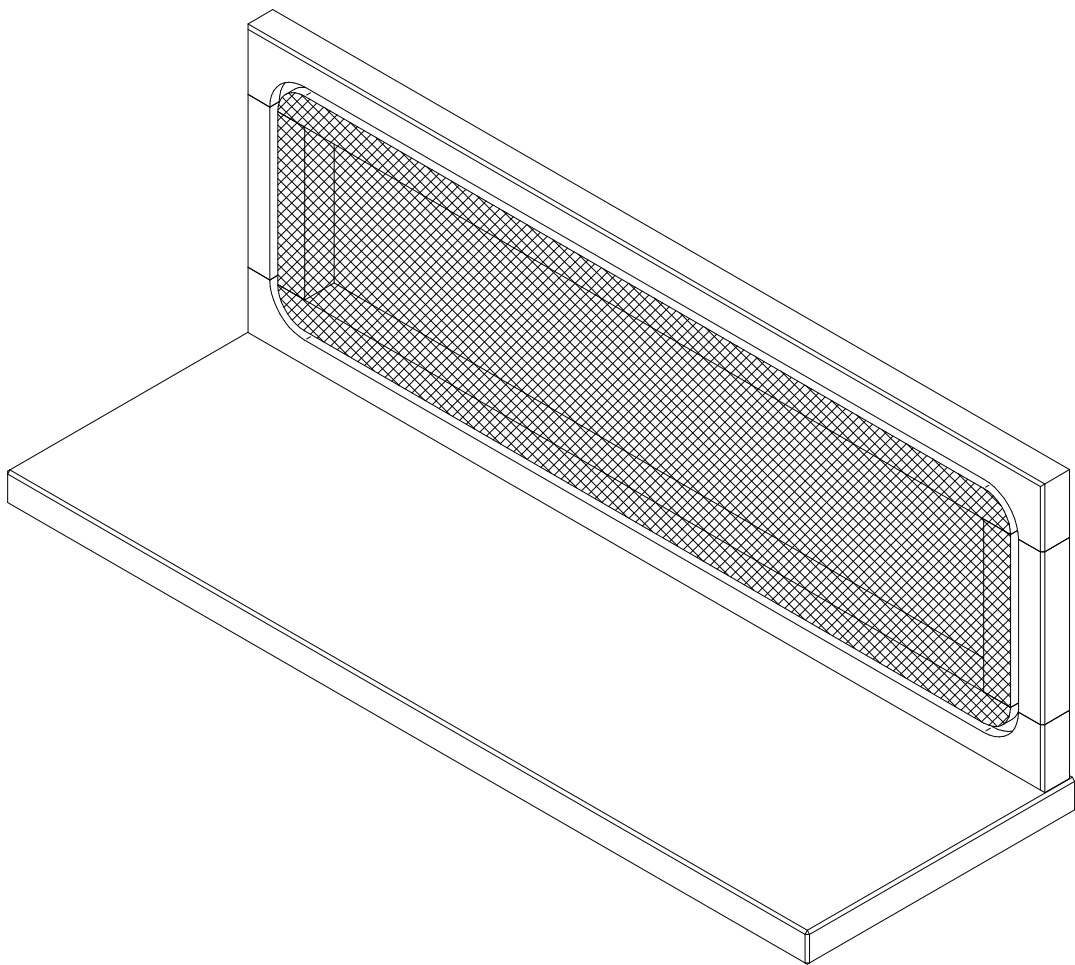

## Prateleira com tela 600

## Partes do Produto

- |   |                        |                       |
|---|------------------------|-----------------------|
| 1 | Requadro da prateleira | (1x) - 596 x 200 x 22 |
| 2 | Prateleira             | (1x) - 600 x 200 x 22 |