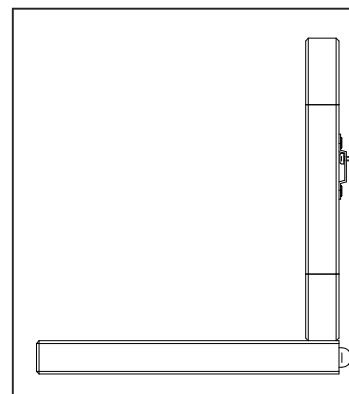

PASSO 5:

Por favor, use uma furadeira para fixar os parafusos na parede.

IMPORTANTE!

É obrigatório fixar o móvel na parede. A ferragem incluída é adequada para paredes de alvenaria, caso sua parede seja de outro tipo, você pode adquirir a ferragem correta, em qualquer loja de materiais de construção.